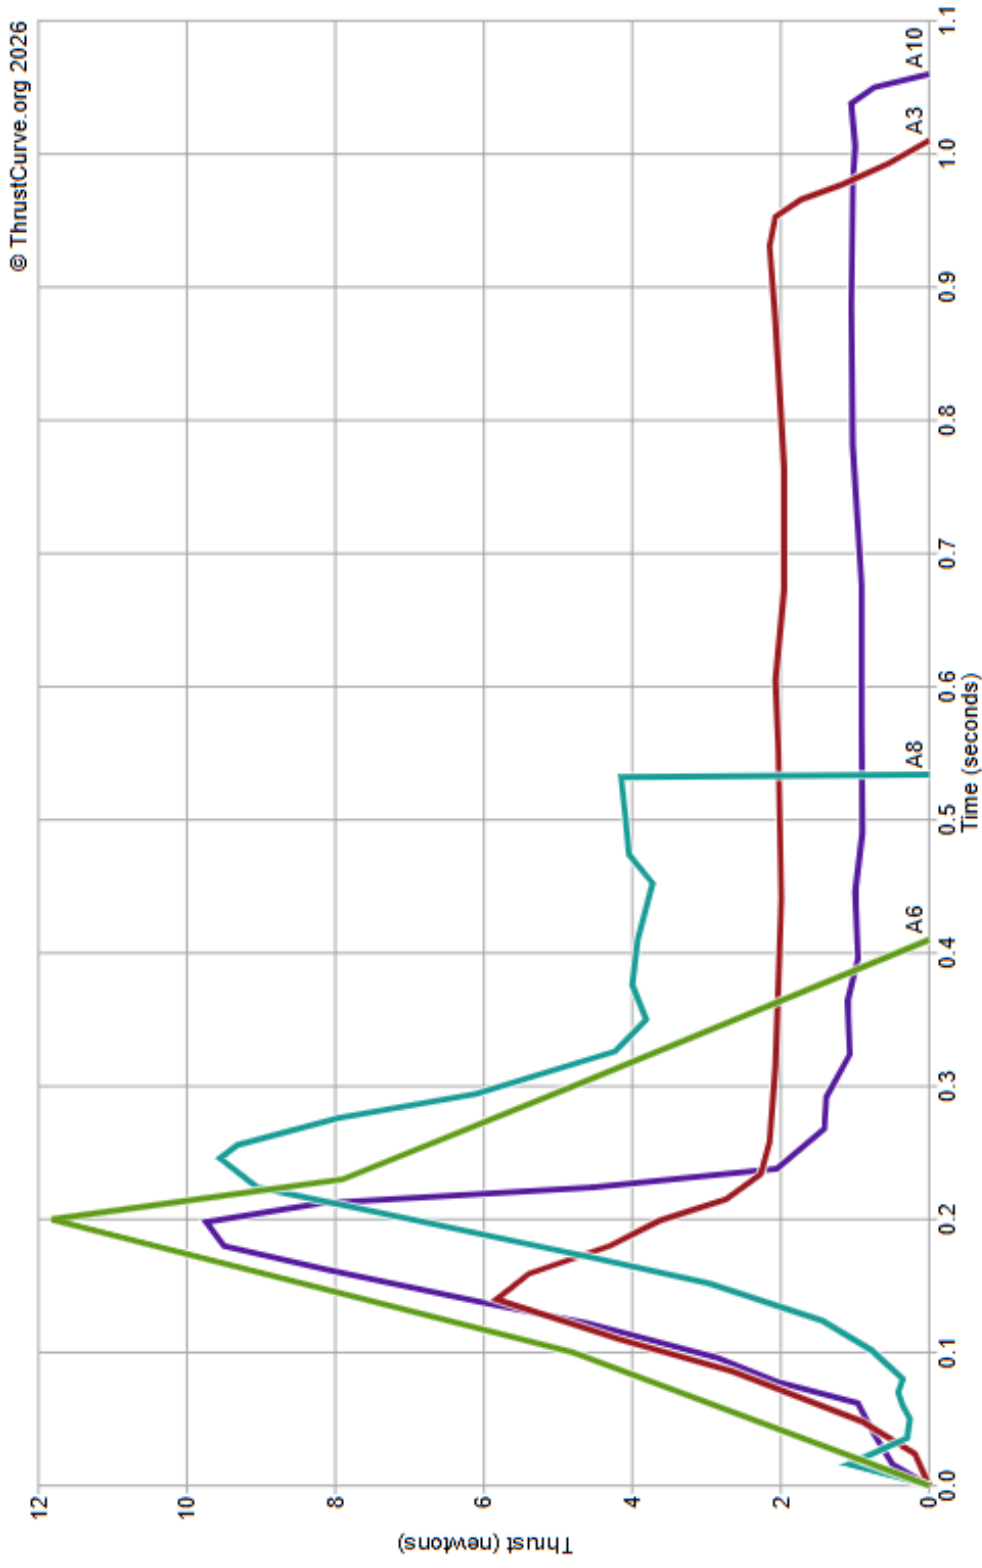

A 13-18mm

Motor Details

Designation	Manufacturer	Type	Diam	Impulse	Avg Thr	Burn	☐
A3	Estes	single-use	13 mm	2.2 Ns	2.2 N	1.0 s	☐
A6	Quest	single-use	18 mm	2.3 Ns	4.2 N	0.6 s	☐
A8	Estes	single-use	18 mm	2.5 Ns	3.2 N	0.7 s	☐
A10	Estes	single-use	13 mm	1.9 Ns	1.8 N	1.1 s	☐